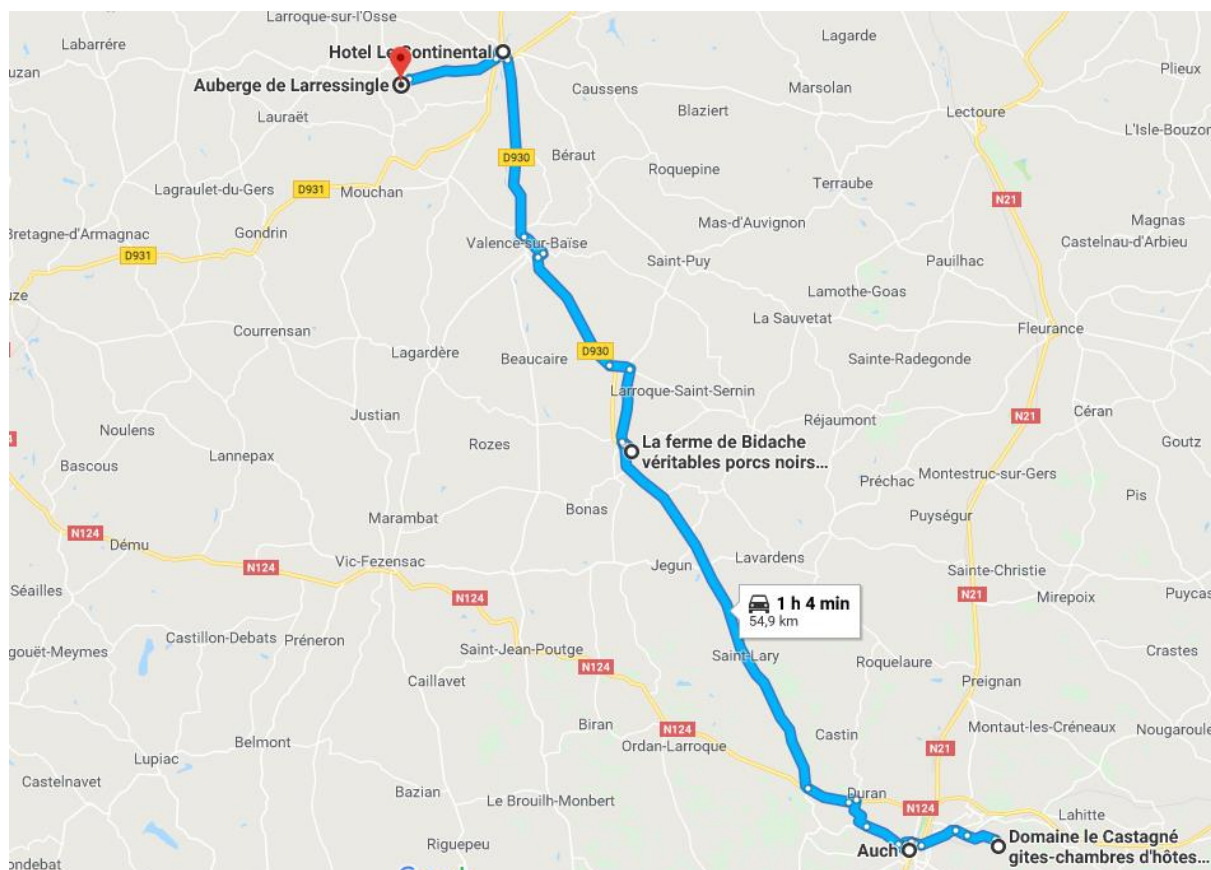

Visite Libre d'Auch

Visite de La Ferme de Bidache

Castéra Verduzan

Dîner et déjeuner au restaurant 'Les jardins de la Baïse'

1 Nuit à l'hôtel Continental

Visite libre de Condom ou accès au spa de l'hôtel

Déjeuner à Larressingle et accès au spa

Visite libre de Larressingle

(1) Tarif valable du 15 mars au 14 novembre 2022

Du 15 novembre au 14 mars 2022 : réduction de 3€ par nuit et par personne

Si vous êtes une agence, vous bénéficiez de tarifs préférentiels

Jour 1 : Auch → Castéra-Verduzan → Condom

- Nuitée avec petit déjeuner au Domaine du Castagné
- Visite libre d'Auch
- Visite de la Ferme de Bidache à Castéra-Verduzan
- Arrivée à l'Hôtel Continental de Condom
- Déjeuner et Dîner au restaurant de l'hôtel