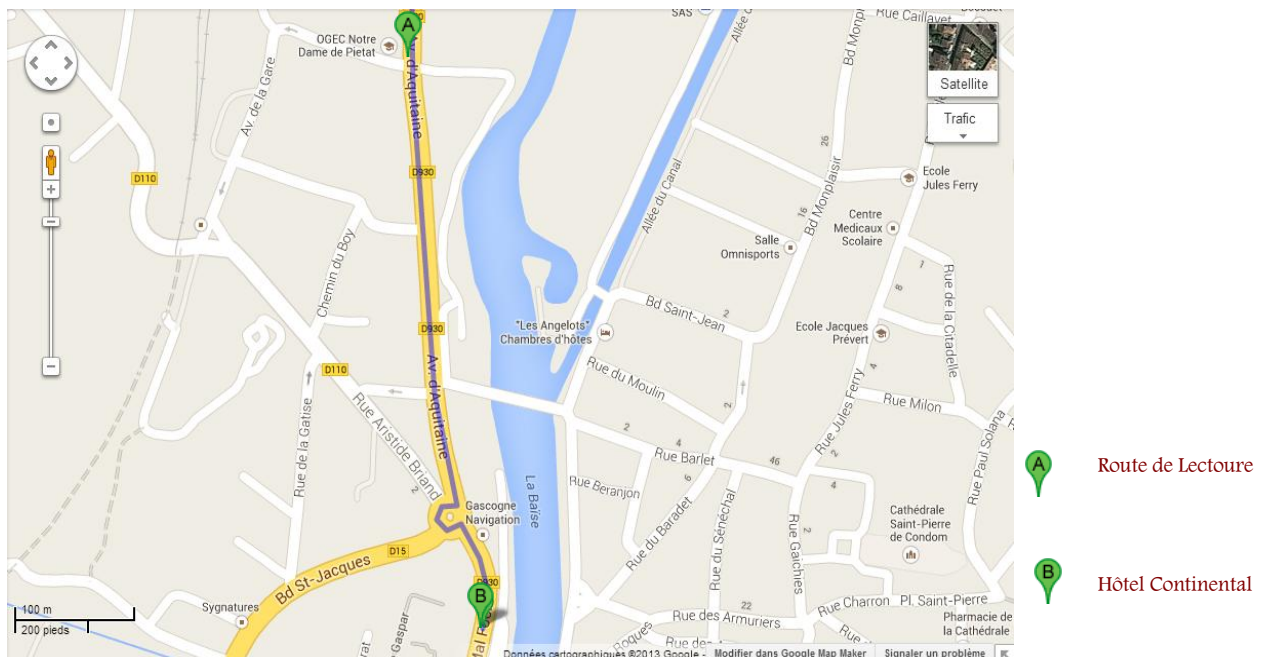

Itinéraire arrivée par la route de Lectoure

Dans Condom :

Prendre l'Avenue d'Aquitaine

Au rond-point, prendre la 3^{ème} sortie sur D930

Après le Pont L'hôtel Continental sur votre droite