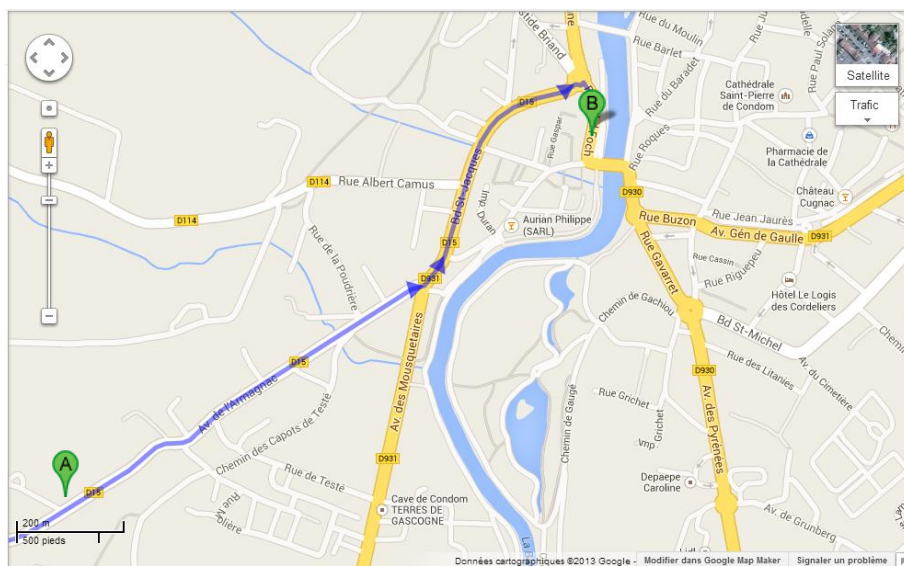

## Itinéraire arrivée par la route de Mont de Marsan

- A Route de Mont de Marsan
- B Hôtel Continental

Dans Condom :

Prendre l'Avenue de l'Armagnac

Puis suivre Boulevard St Jacques

Au rond-point, prendre la 1<sup>ère</sup> sortie sur D930

L'hôtel Continental sur votre droite