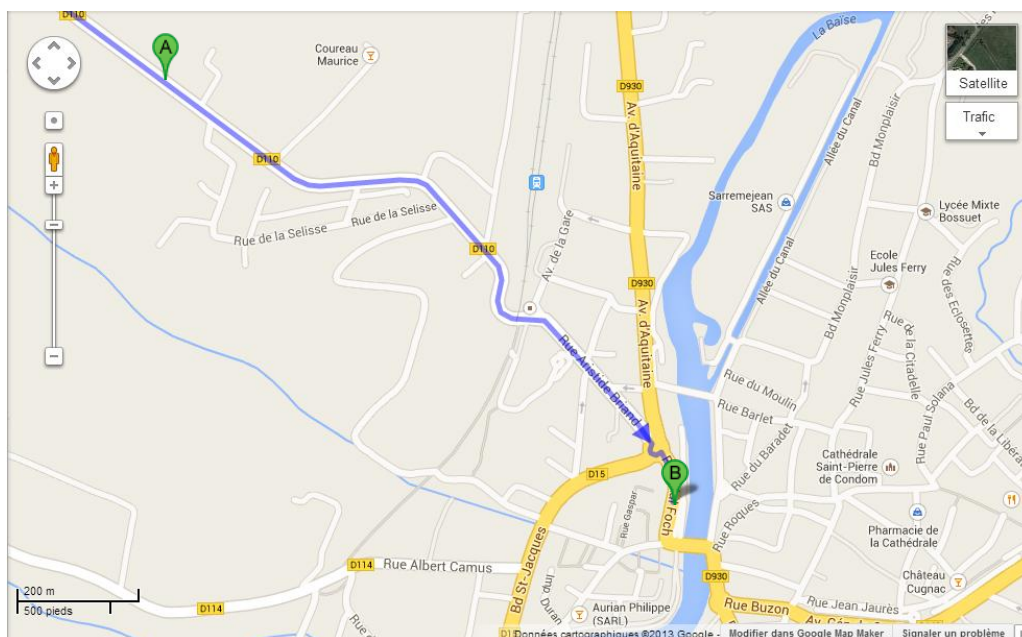

## Itinéraire arrivée par la route de Mézin

Route de Mézin

Hôtel Continental

Dans Condom :

Prendre D110 Rue Aristide Briand

Au rond-point, prendre la 2ème sortie sur D930

Après le Pont L'hôtel Continental sur votre droite