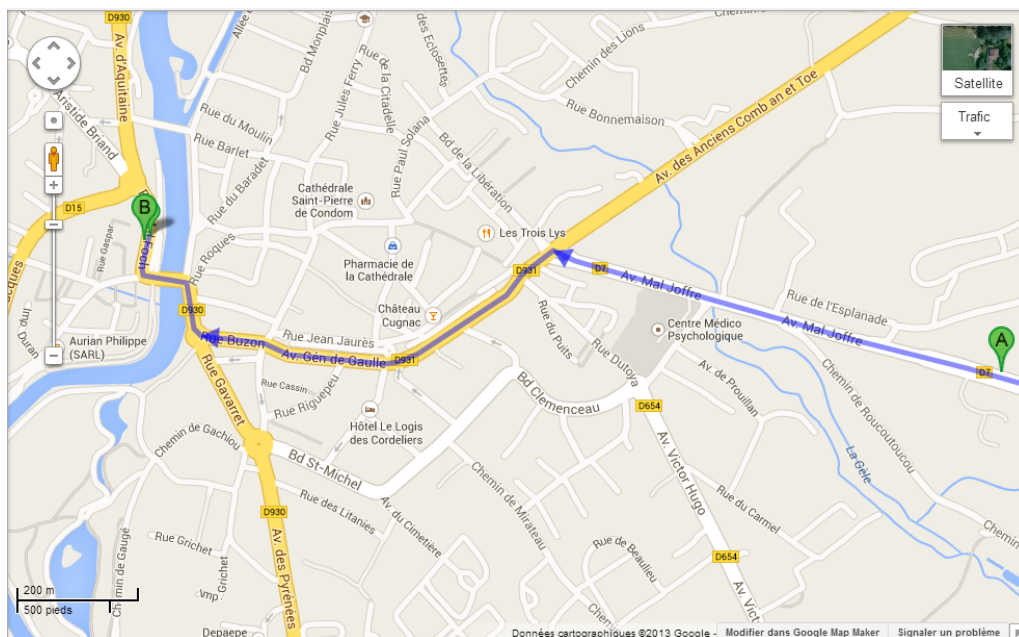

## Itinéraire arrivée par la route de Lectoure

A Route de Lectoure

B Hôtel Continental

Dans Condom :

Prendre l'Avenue Maréchal Joffre

Puis à gauche suivre D931 Avenue du Général De Gaulle

Au rond-point, prendre la 1<sup>ère</sup> sortie sur D930

Après le Pont L'hôtel Continental sur votre gauche