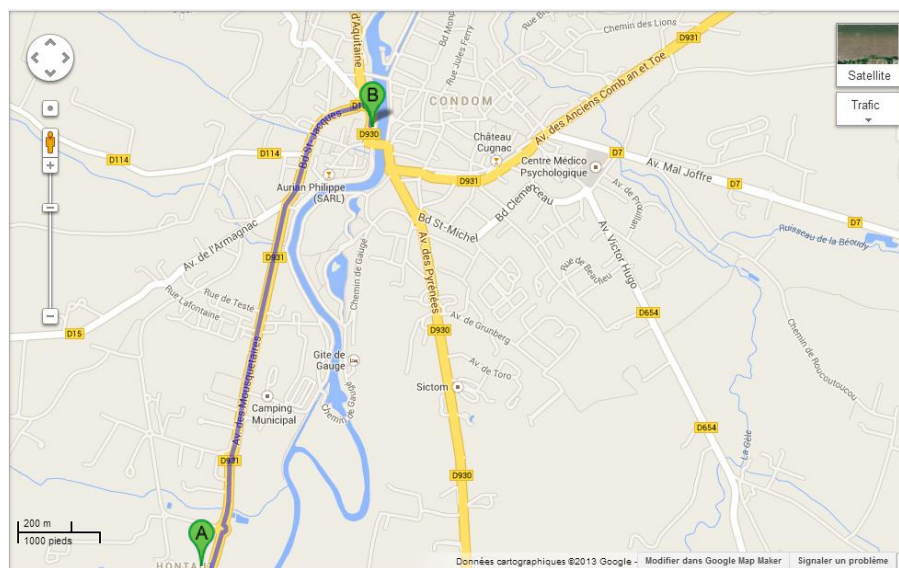

Itinéraire arrivée par la route d'Eauze

A Route d'Eauze

B Hôtel Continental

Dans Condom :

Prendre l'Avenue des Mouquetaires D931

Puis suivre D15 Boulevard St Jacques

Au rond-point, prendre la 1^{ère} sortie sur D930

L'hôtel Continental sur votre droite