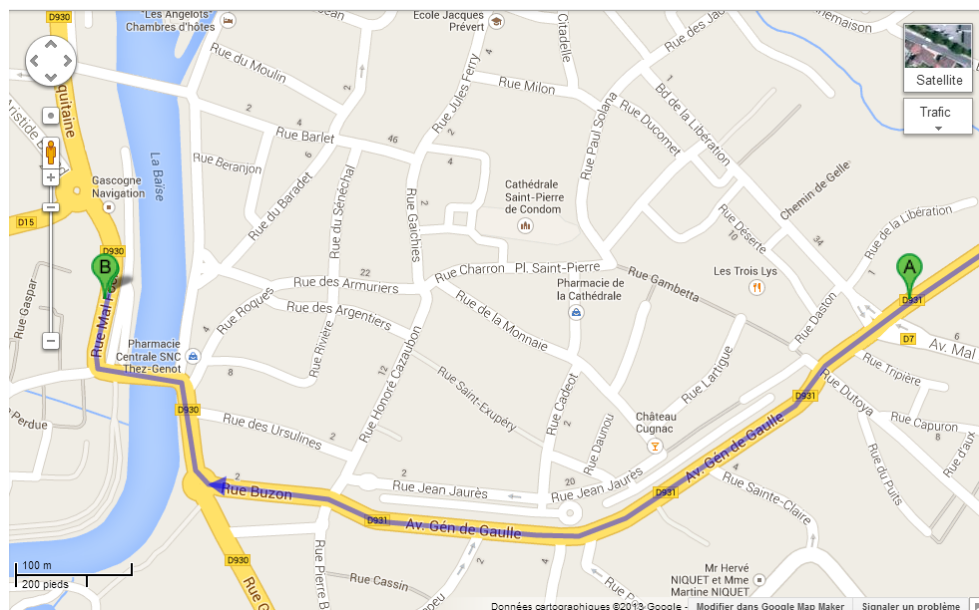

Itinéraire arrivée par la route d'Agen

Dans Condom :

Prendre la D931 Avenue Général de Gaulle

Suivre Rue Buzon

Au rond-point prendre la 1ère sortie sur D930.

Après le Pont sur votre gauche l'Hôtel continental.